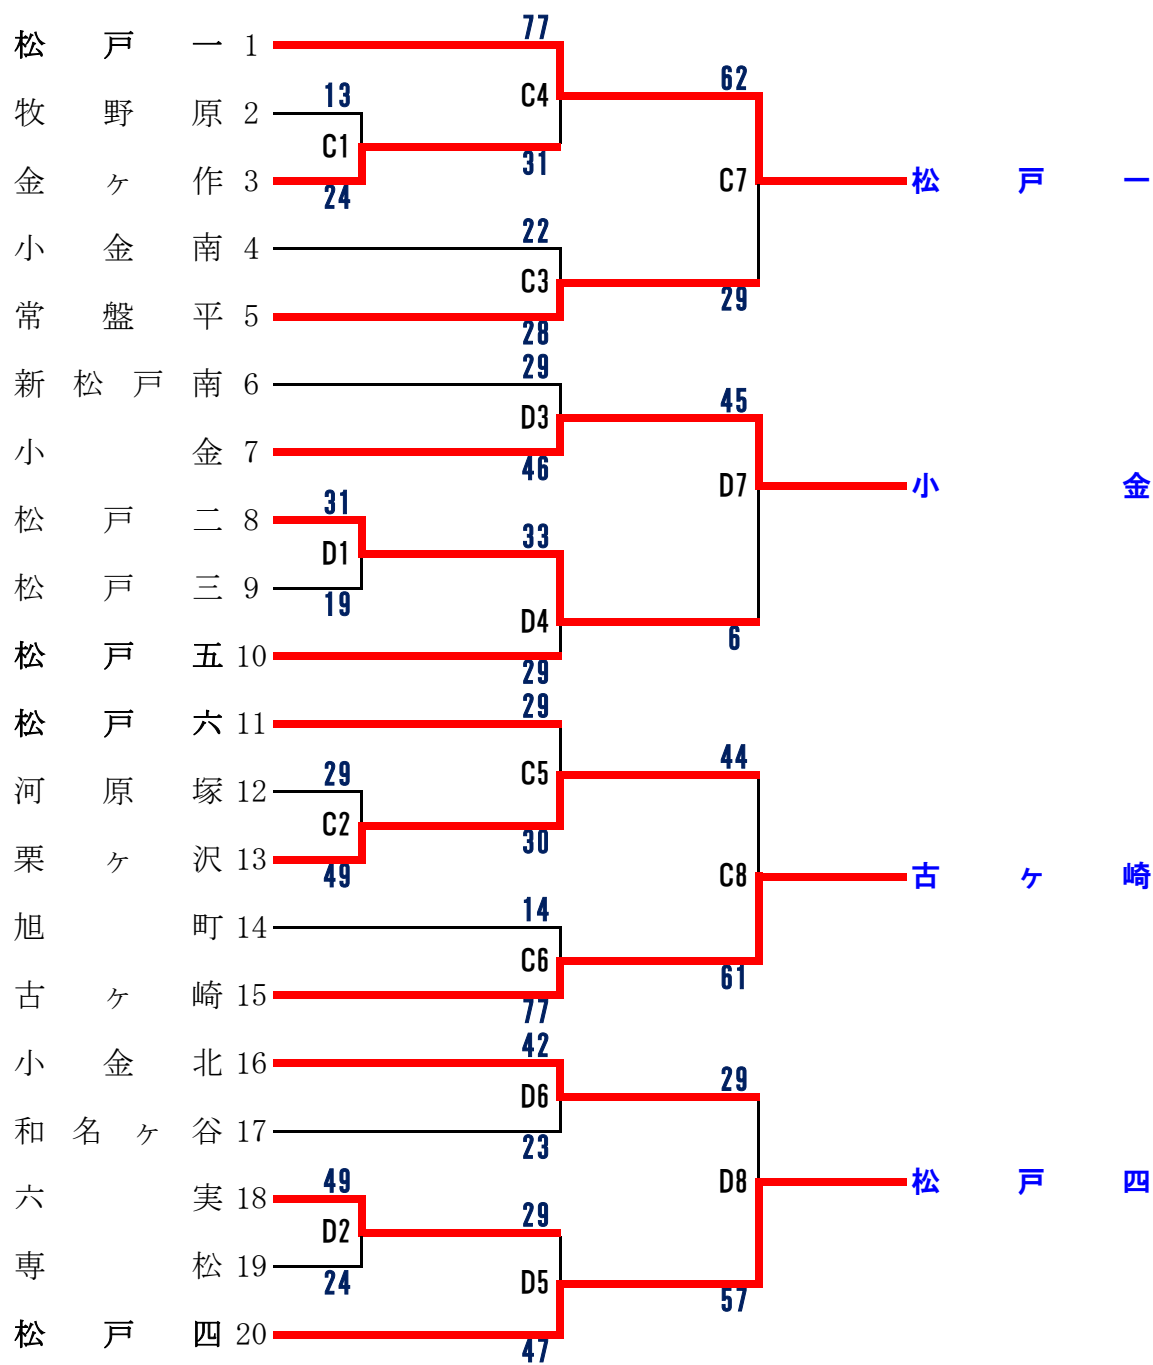

平成28年度 夏季交流会 兼 新人戦シード決定戦

女子20校出場

8月20日(土)

第1試合	8 : 3 0	第5試合	1 2 : 3 0
第2試合	9 : 3 0	第6試合	1 3 : 3 0
第3試合	1 0 : 3 0	第7試合	1 4 : 3 0
第4試合	1 1 : 3 0	第8試合	1 5 : 3 0

ABコート	第五中学校
CDコート	新松戸南中学校

男子20校出場

8月21日(日)

第1試合	8 : 3 0	第5試合	1 2 : 3 0
第2試合	9 : 3 0	第6試合	1 3 : 3 0
第3試合	1 0 : 3 0	第7試合	1 4 : 3 0
第4試合	1 1 : 3 0	第8試合	1 5 : 3 0

ABコート 第五中学校
CDコート 新松戸南中学校