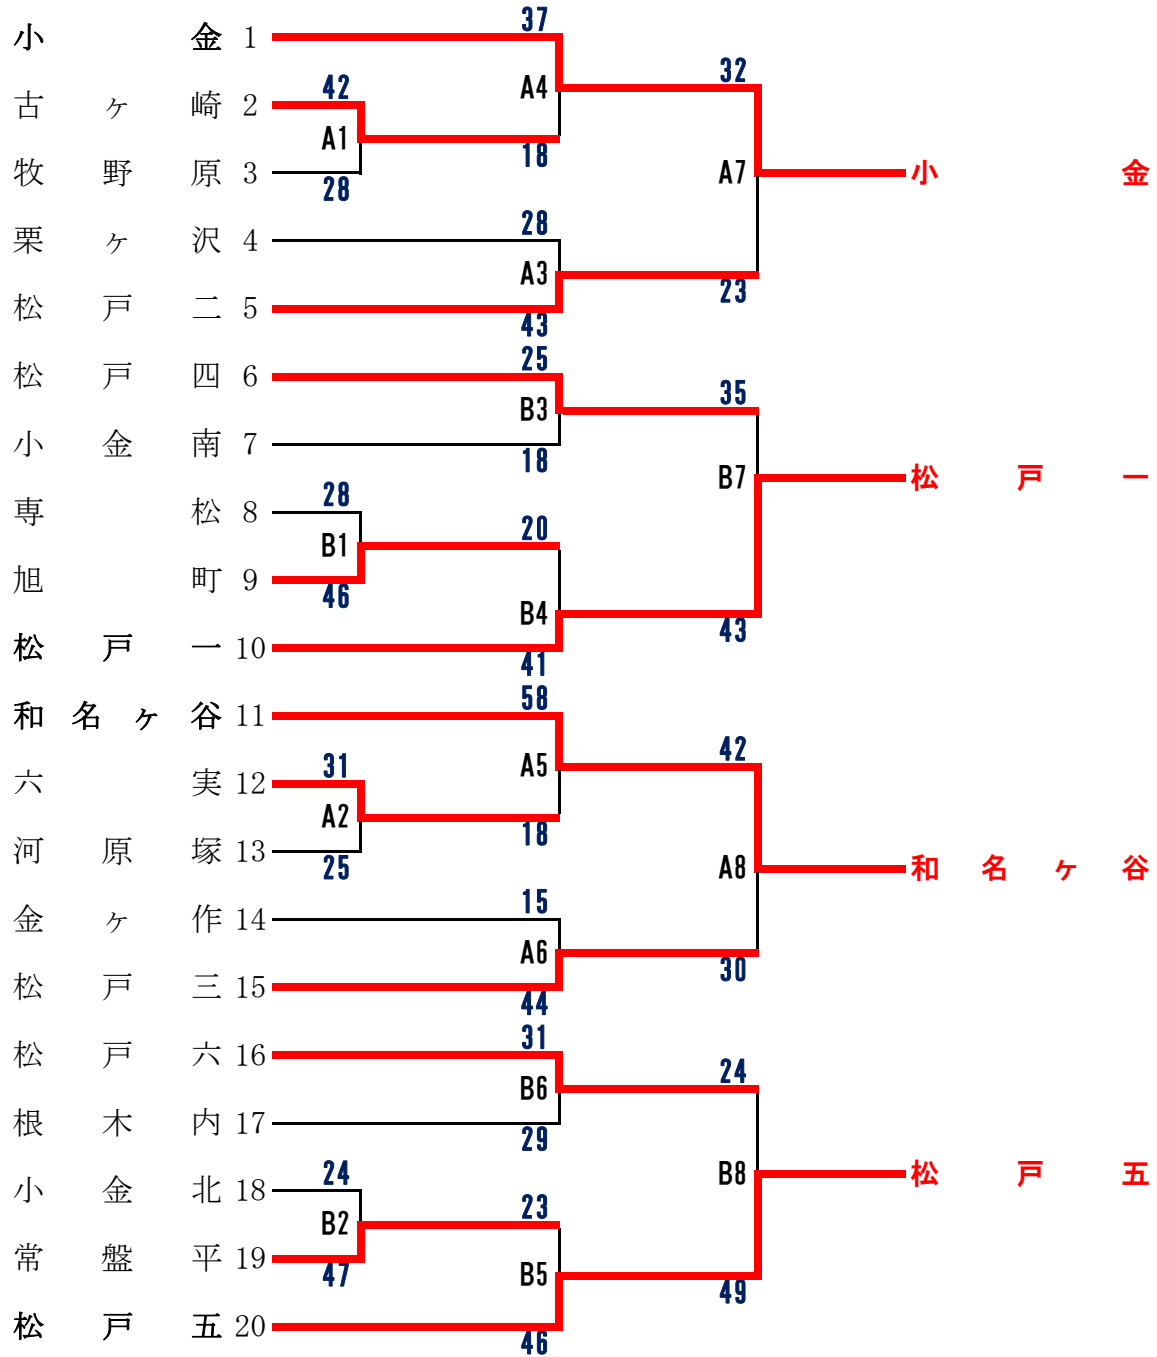

平成28年度 夏季交流会 兼 新人戦シード決定戦

女子20校出場

8月20日(土)

第1試合	8 : 3 0	第5試合	1 2 : 3 0
第2試合	9 : 3 0	第6試合	1 3 : 3 0
第3試合	1 0 : 3 0	第7試合	1 4 : 3 0
第4試合	1 1 : 3 0	第8試合	1 5 : 3 0

ABコート	第五中学校
CDコート	新松戸南中学校

男子20校出場

8月21日(日)

第1試合	8 : 3 0	第5試合	1 2 : 3 0
第2試合	9 : 3 0	第6試合	1 3 : 3 0
第3試合	1 0 : 3 0	第7試合	1 4 : 3 0
第4試合	1 1 : 3 0	第8試合	1 5 : 3 0

ABコート 第五中学校
CDコート 新松戸南中学校