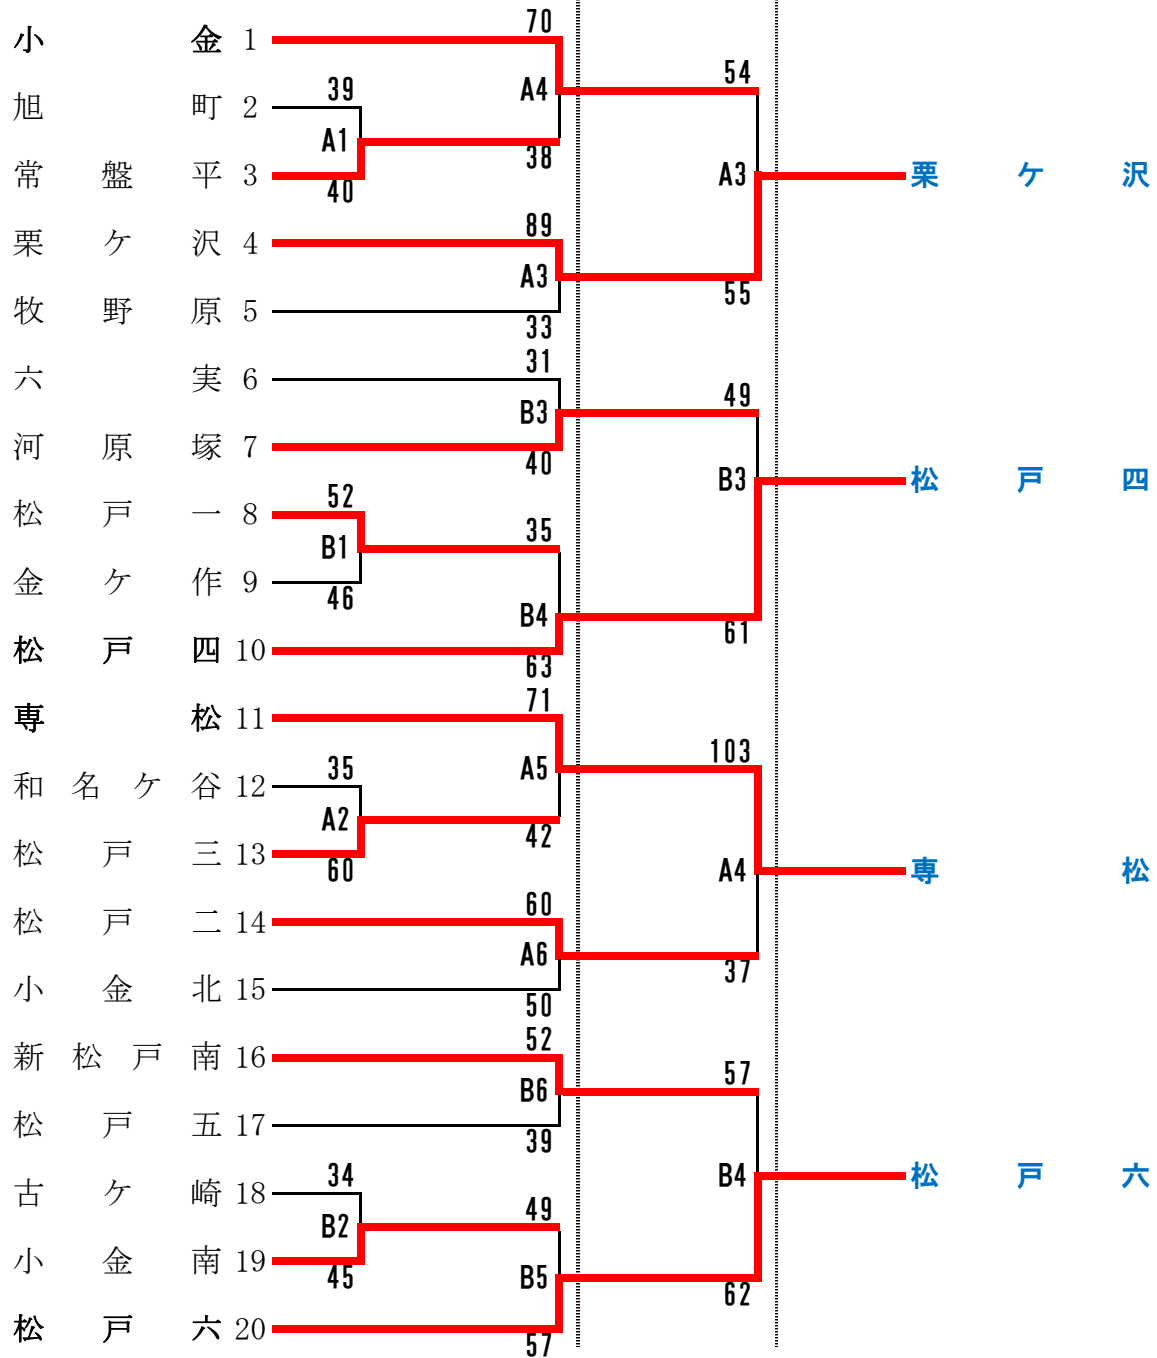

千葉県中学校新人体育大会バスケットボール競技の部 松戸市予選

男子20校出場

24日(日)

30日(土)

1日(日)

第1試合	8:40	9:00
第2試合	10:00	10:30
第3試合	11:20	12:00
第4試合	12:40	13:30
第5試合	14:00	
第6試合	15:20	

30日	A6	栗ヶ沢(40) V S 松戸四(47)
	B6	専松(81) V S 松戸六(61)

1日	A2	松戸四(79) V S 松戸六(37)
	B2	栗ヶ沢(37) V S 専松(52)
	A4	専松(48) V S 松戸四(67)
	B4	松戸六(57) V S 栗ヶ沢(61)