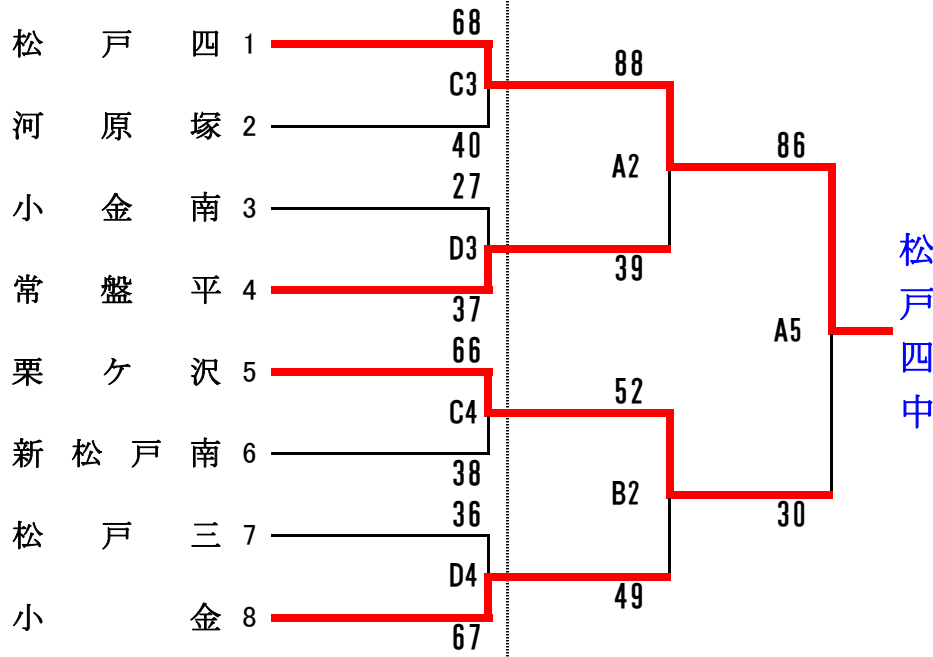

決勝トーナメント

男子

3日(土)

4日(日)

決勝トーナメント

女子

3日(土)

4日(日)

4日	A3	小金南 (32) vs 新松戸南 (46)
		B3とコーチが重なった場合、第3シード決定戦と交換することもある
	A5	松戸四 (86) vs 栗ヶ沢 (30)
	B5	常盤平 (38) vs 小金 (70)

4日	B3	松戸五 (36) vs 松戸四 (26)
		A3とコーチが重なった場合、第3シード決定戦と交換することもある
	A4	六実 (57) vs 牧野原 (47)
	B4	松戸六 (32) vs 小金 (28)