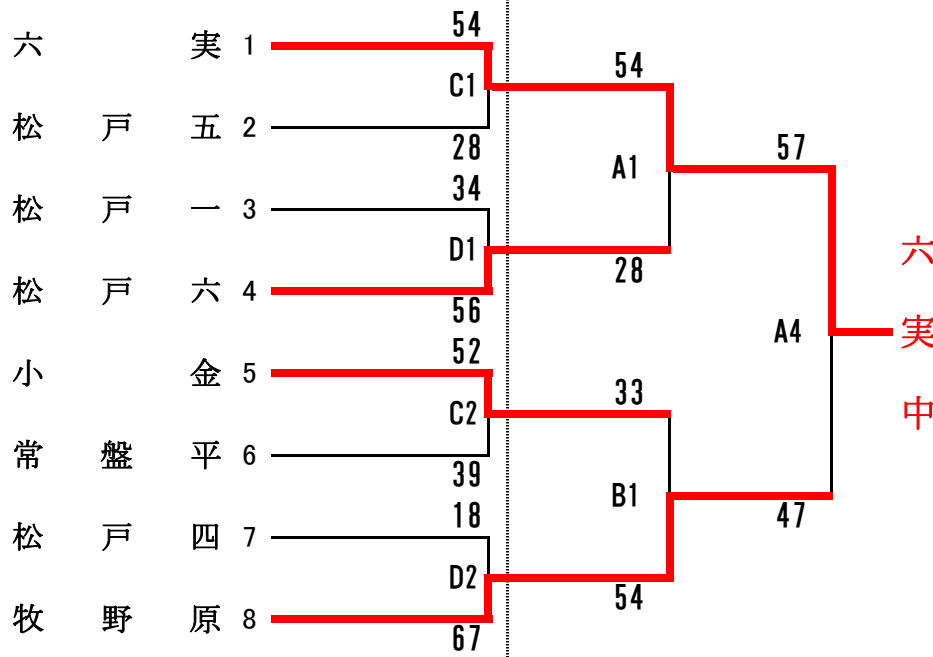

決勝トーナメント

男子

3日(土)

4日(日)

決勝トーナメント

女子

3日(土)

4日(日)

第1試合	9:00
第2試合	10:20
第3試合	11:40
第4試合	13:00
第5試合	14:20
第6試合	15:40

3日	C6	河原塚 (28) vs 小金南 (33)
	D6	新松戸南 (52) vs 松戸三 (50)

3日	C5	松戸五 (43) vs 松戸一 (27)
	D5	常盤平 (40) vs 松戸四 (55)

ABコート	松戸馬橋高校
CDコート	運動公園体育館
EFコート	第五中学校
GHコート	小金中学校

4日	A3	小金南 (32) vs 新松戸南 (46)
		B3とコーチが重なった場合、第3シード決定戦と交換することもある
	A5	松戸四 (86) vs 栗ヶ沢 (30)
	B5	常盤平 (38) vs 小金 (70)

4日	B3	松戸五 (36) vs 松戸四 (26)
		A3とコーチが重なった場合、第3シード決定戦と交換することもある
	A4	六実 (57) vs 牧野原 (47)
	B4	松戸六 (32) vs 小金 (28)