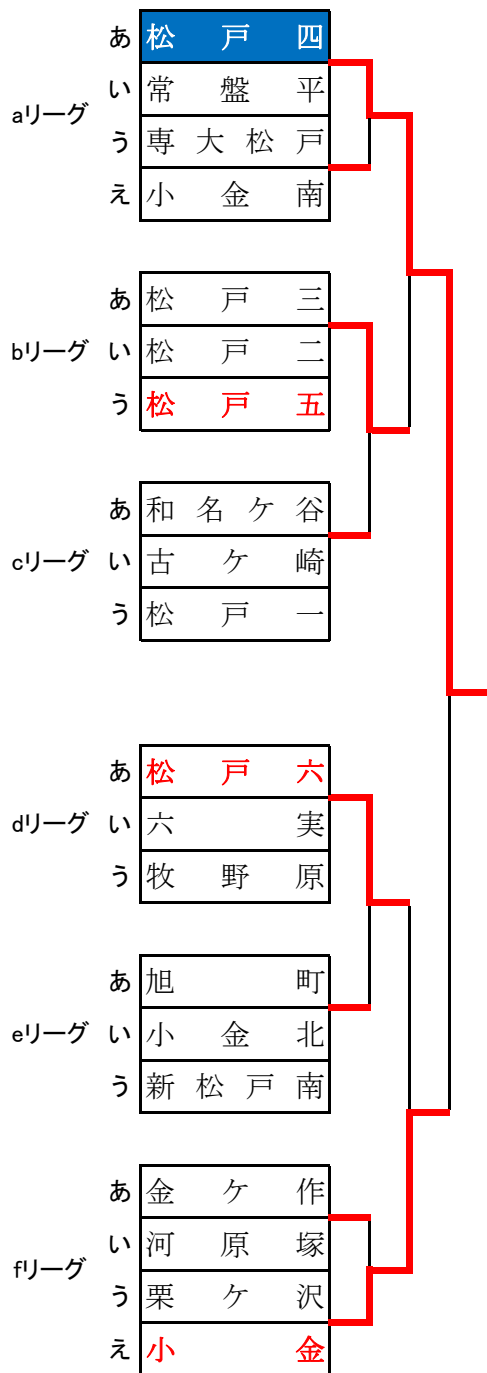

松戸市中学校バスケットボール冬季大会 石原杯 男子予選リーグ

1月26日(会場: 第一中学校)		
	コート	Jコート
1	松戸三(23) VS 松戸二(79)	和名ヶ谷(28) VS 松戸一(73)
TO	松戸五	古ヶ崎
2	松戸四(74) VS 常盤平(53)	専大松戸(53) VS 小金南(33)
TO	松戸三	松戸一
3	松戸二(39) VS 松戸五(77)	古ヶ崎(44) VS 和名ヶ谷(50)
TO	I2勝	J2勝
4	常盤平(62) VS 小金南(41)	
TO	松戸二	
5	松戸五(92) VS 松戸三(32)	松戸一(108) VS 古ヶ崎(47)
TO	I4勝	和名ヶ谷
6		
TO		

1月26日(会場: 河原塚中学校)		
	Kコート	Lコート
1	松戸六(61) VS 六実(49)	旭町(87) VS 新松戸南(39)
TO	牧野原	小金北
2	金ヶ作(52) VS 河原塚(64)	栗ヶ沢(47) VS 小金(61)
TO	松戸六	新松戸南
3	六実(53) VS 牧野原(47)	小金北(38) VS 旭町(86)
TO	K2勝	L2勝
4	金ヶ作(29) VS 栗ヶ沢(90)	
TO	六実	
5	牧野原(21) VS 松戸六(64)	新松戸南(31) VS 小金北(50)
TO	K4勝	旭町
6		
TO		